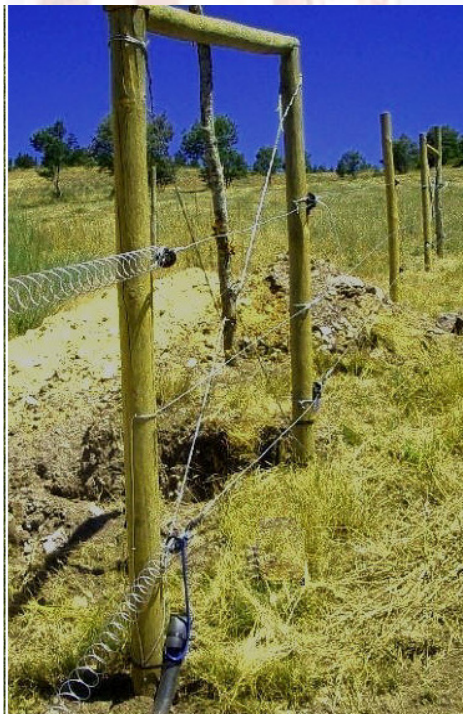

**ALAMBRE DE ALTA RESISTENCIA
GALVANIZADO**

LD INGETRONIC C.A.®
DISEÑAMOS SOLUCIONES TECNOLÓGICAS

www.ldingetronic.com

MK FINCA  **CERCAS
ELECTRICAS**

SEÑAL DE ADVERTENCIA

AISLADORES DE PASO

MANILLA AISLANTE PARA PUERTAS

Teléfonos de contacto:
0251.261.32.39
0414.525.21.76

MKFINCA 60KM 12V DC

Alcance: 60 Km de Alambre

Fuente de Energia: Transformador 110 Vca

Vcc ó Bateria.

Peso: 1800 grs.

EXCELENCIA EN CALIDAD

CONTACTENOS HOY MISMO

✓ Controla tanto animales domésticos como salvajes.

✓ Optimiza el pastoreo y la rotación de pastos.

✓ Facilita el montaje de subdivisiones adicionales incrementando la producción.

✓ Sencilla de modificar o desmontar.

Cerca Eléctrica

Aceros de Alta Tensión
Triple Galvanizado
Excelente Conductividad

VENTAJAS DE LA CERCA ELECTRICA QUE OFRECE LDINGETRONIC

- ✓ Costo inferior al de las cercas convencionales.
- ✓ Fácil construcción, se puede usar materiales ligeros.
- ✓ Requiere poca mano de obra y no es necesario que sea especializada.
- ✓ Larga duración, pues los animales no la fuerzan.
- ✓ Mantenimiento fácil y económico.